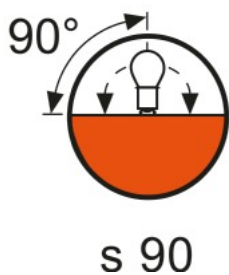

Техническое описание продукта

Burning position