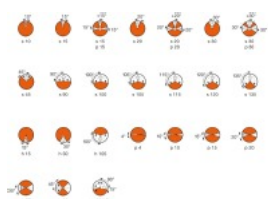

Размеры и вес

Product line drawing

Base

Диаметр	11.5 mm
Длина	44.0 mm
Диаметр спирали	1.6 mm

Срок службы

Срок службы	50 h
-------------	------

Дополнительные данные

Цоколь	G6.35
Picto Medicine	Yes

Код продукта	Код товара METEL	SEG-No.	STK-Number	UK Org
4050300006697	OSRH64610HLX	-	-	-

Техническое описание продукта

Burning position

Burning position

Данные для заказа

Product code	Описание продукта	Упаковка (цена/шт.)	Размеры (высота x ширина x длина)	Объем	Вес брутто
4050300006697	64610 HLX	Folding carton box 1	25 mm x 23 mm x 70 mm	0.04 dm ³	5.20 g
4050300890593	64610 HLX	Shipping carton box 40	121 mm x 120 mm x 144 mm	2.09 dm ³	221.00 g