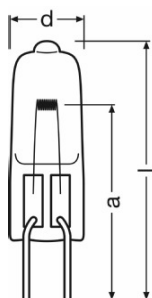

Техническое описание продукта

Technical data

Электрические параметры

Номинальная мощность	50 Вт
Номинальное напряжение	12 В

Светотехнические параметры

Номинальный световой поток	1600 лм
Световой поток	1600 лм

Размеры и вес

Product line drawing

Base

Диаметр	11.5 mm
Длина	44.0 mm
Диаметр спирали	1.6 mm

Срок службы

Срок службы	50 h
-------------	------

Дополнительные данные

Цоколь	G6.35
Picto Medicine	Yes