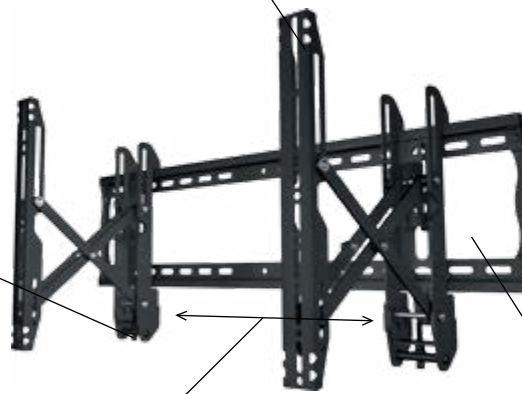

# VW46

Размер дисплея	37"-60"
Максимальная нагрузка	91 кг
Максимальное расстояние между крепежными отверстиями	800 × 600 мм
Схема VESA	75 × 75 мм, 100 × 100 мм, 200 × 100 мм, 200 × 200 мм, 300 × 200 мм, 300 × 300 мм, 400 × 200 мм, 400 × 300 мм, 400 × 400 мм, 600 × 200 мм, 600 × 400 мм, 800 × 600 мм.
Расстояние от стены	27 см
Поверхность для крепления	дерево, бетон, шлакобетон, металл. стойка из тонкостенных профилей
Материал	сталь холодного проката
Отделка	покрытие эпоксидным порошком для защиты от царапин
Вес	7,2 кг
Габариты упаковки	903 × 325 × 118 мм
Цвет	черный
Маркировка	VW46
Гарантия	10 лет

## Крепление для видеостен из дисплеев с диагональю 37"-60"

Предусмотрена регулировка по вертикали и горизонтали. Встроенный замок служит надежным средством защиты от кражи. Защелкивающийся двухкнопочный механизм позволяет регулировать положение всей системы относительно стены. Также с его помощью можно выдвинуть любое крепление на расстояние до 27 см от стены, чтобы осуществить подводку необходимых кабелей и, благодаря открытому дизайну настенной пластины, получить доступ к техническому обслуживанию дисплея.

Универсальный дизайн обеспечивает совместимость с большинством моделей дисплеев

Вертикальное и горизонтальное выравнивание с помощью одного инструмента

Отсортированные крепежные элементы для быстроты инсталляции

Горизонтальная регулировка для точной установки дисплея

Сертификаты:

Встроенный замок служит надежным средством защиты от кражи.

Выдвижение на 27 см от стены для технического обслуживания

Открытая пластина обеспечивает легкий доступ к проводам