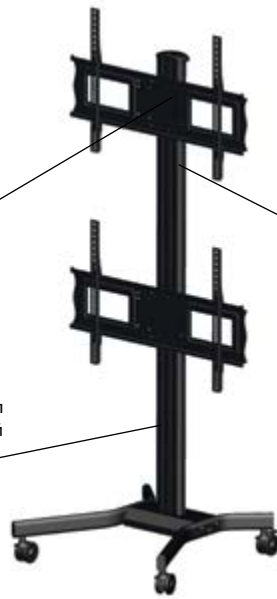

# MH63D

Размер дисплея	37"-63"
Максимальная нагрузка	45 кг на один дисплей
Максимальное расстояние между крепежными отверстиями	723x501
Наклон	+15°/-5°
Поворот	6°
Высота	183 см
Материал	сталь холодного проката/ анодированный алюминий (основание)
Отделка	покрытие эпоксидным порошком для защиты от царапин
Вес	25 кг
Габариты упаковки	179x40x48 см
Цвет	черный
Маркировка	MH63D
Гарантия	10 лет

■ **Мобильная стойка для двух панелей 37-63" расположенных друг под другом**  
 Нагрузка на каждый дисплей 45 кг. Прочные каучуковые колеса обеспечивают плавное перемещение на любой поверхности. Вертикальная регулировка и наклон +15°/-5°, поворот +/-6° создают оптимальную высоту просмотра.

Сертификаты:

Наклон в диапазоне +15/-5 для оптимального угла обзора

Прочные колесики обеспечивают плавное движение

Универсальный дизайн обеспечивает совместимость с большинством моделей дисплеев

Регулировка по высоте для удобства просмотра

Внутренний кабельный канал придает изделию аккуратный внешний вид

Отсортированные крепежные элементы для быстрой установки